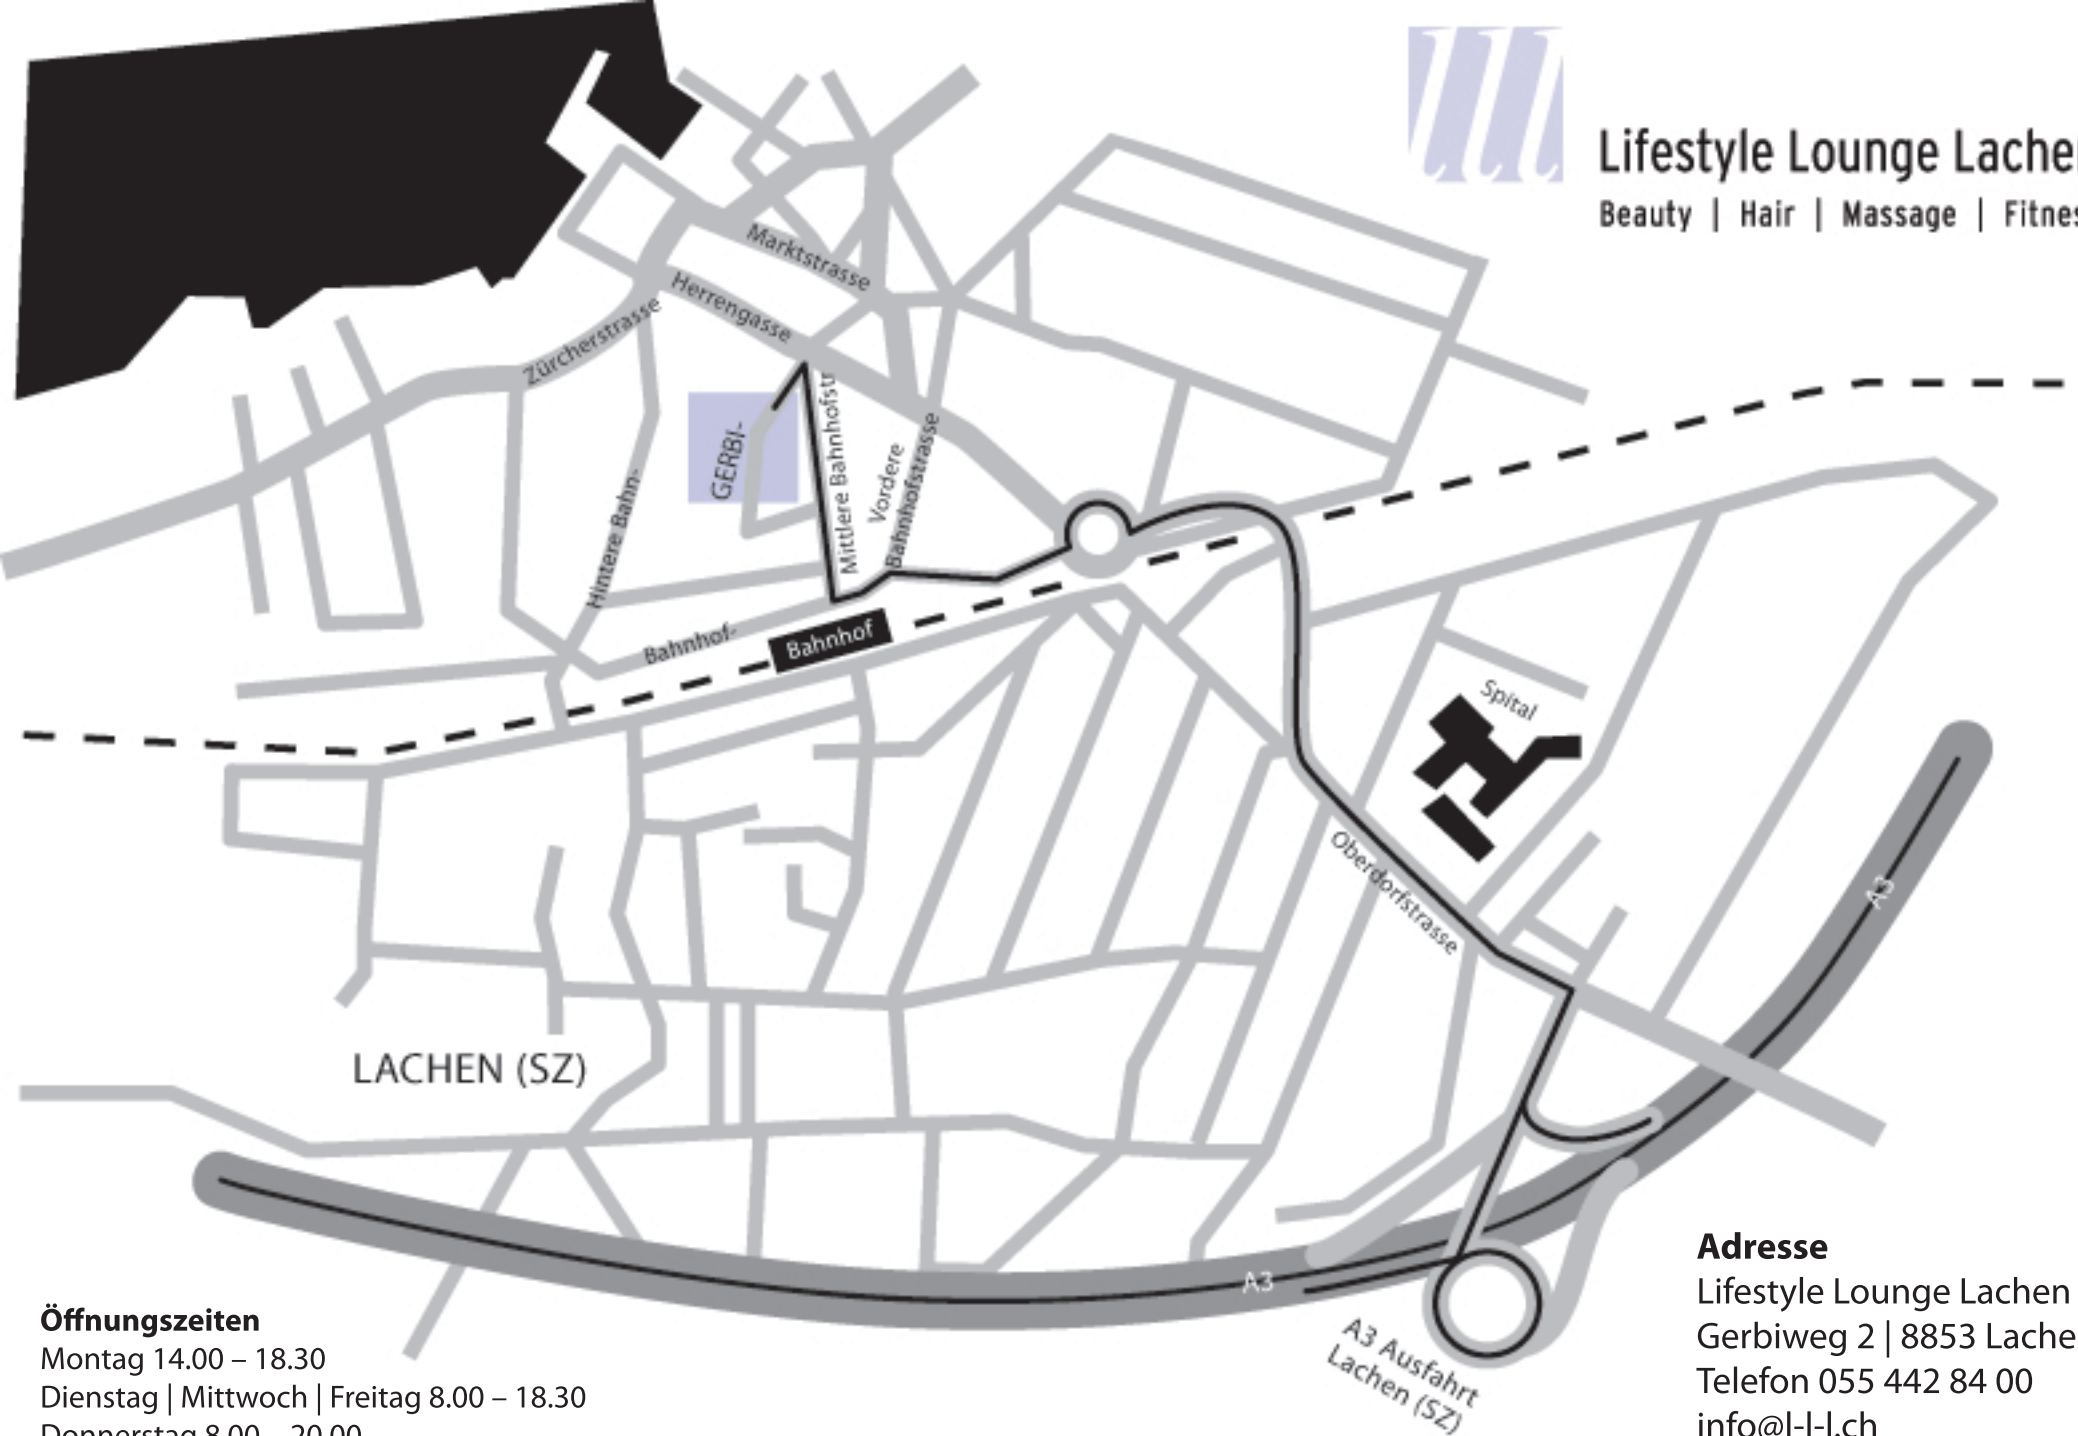

Lifestyle Lounge Lachen

Beauty | Hair | Massage | Fitness

Öffnungszeiten

Montag 14.00 – 18.30
Dienstag | Mittwoch | Freitag 8.00 – 18.30
Donnerstag 8.00 – 20.00
Samstag 8.00 – 14.00

Adresse

Lifestyle Lounge Lachen
Gerbiweg 2 | 8853 Lachen
Telefon 055 442 84 00
info@l-l-l.ch
www.l-l-l.ch